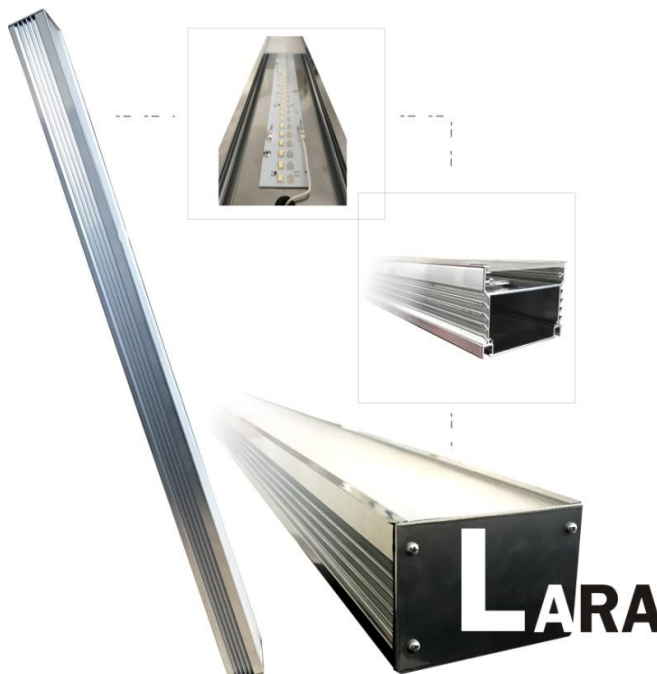

LARA

DREAM-TEC s.r.o.

LED

závěsné liniové svítidlo

LG

Life's Good

TECHNICKÝ POPIS:

| | |
|------------------------|--|
| Základna: | ALU s úpravou přírodní elox/komaxit/čistý hliník |
| Difuzor: | čiré, matné plexi nebo prizmatické různé druhy |
| Montáž: | zavěšené pomocí L profilu, oka nebo nacvakávací klip |
| Světelný zdroj: | modul osazený LED diodami LG |
| Napájecí zdroj: | s krytím nebo bez krytí IP, 5 let záruka |
| Svorkovnice: | třípólová (v základním provedení) |
| Konfigurace: | s nozovým okruhem, pohybovým senzorem |
| Řízení: | lze 1-10, 0-10, DALI, WIFI |

SPECIFIKACE SVÍTIDLA

| | |
|-----------------------------|-------------------------------|
| Typ LED diody: | LG LEMWS59R80 |
| Teplota světla: | 3000K / 4000K / 5000K / 6000K |
| Podání barev: | Ra 84 nebo Ra 94 |
| Vyzařovací úhel: | 120°/90°/60°/30° |
| Napájení: | Elektronický předřadník |
| IP: | 54 nebo 65 |
| Hmotnost: | 2 až 5 Kg |
| Minimální životnost: | 50 000 hod. |
| Teplota TC: | -30 do +70°C |
| Teplota TA: | -30 až +50°C |
| Záruka: | 5let nebo 8let |
| Rozměry: | š 10,4, v 8cm, d 30 až 150cm |

POUŽITÍ:

Svítidlo je vhodné pro vnitřní prostory v kancelářích, nákupních centrech, domácnostech, průmyslu, skladovacích halách, hospodářských objektech, sportovních halách, jídelnách, garážích. Systém nacvakávacích spon umožňuje zavěšení světla jak na strop tak na zeď.