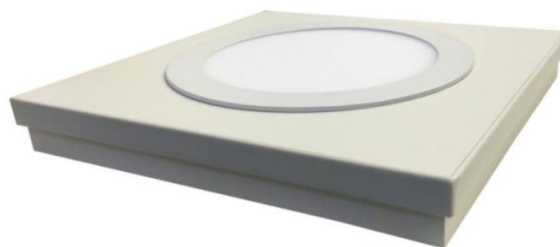

# QUADRO .D LED

přisazené svítidlo

## TECHNICKÝ POPIS:

<b>Základna:</b>	Dřevotříska - bílé lamino
<b>Difuzor:</b>	s matný povrchem
<b>Reflektor:</b>	ocelový plech bílé barvy (RAL 9003)
<b>Instalace:</b>	Přisazené svítidlo
<b>Svorkovnice:</b>	třípólová (v základním provedení)
<b>Krytí:</b>	IP 20

## SPECIFIKACE SVÍTIDLA:

<b>Typ LED diody:</b>	SMD 2835	<b>Rozměr:</b>	225x225x36
<b>Teplota světla:</b>	3000K / 4000K / 6000K	<b>Hmotnost:</b>	1200g
<b>Podání barev:</b>	>85 Ra	<b>Životnost:</b>	50 000 hod.
<b>Vyzařovací úhel:</b>	120°	<b>Pracovní teplota:</b>	od -25 do +40°C
<b>Napájení:</b>	Elektronický předřadník	<b>Záruka:</b>	2 roky

## POUŽITÍ:

Svítidlo je určeno pro kanceláře, chodby, komerční prostory